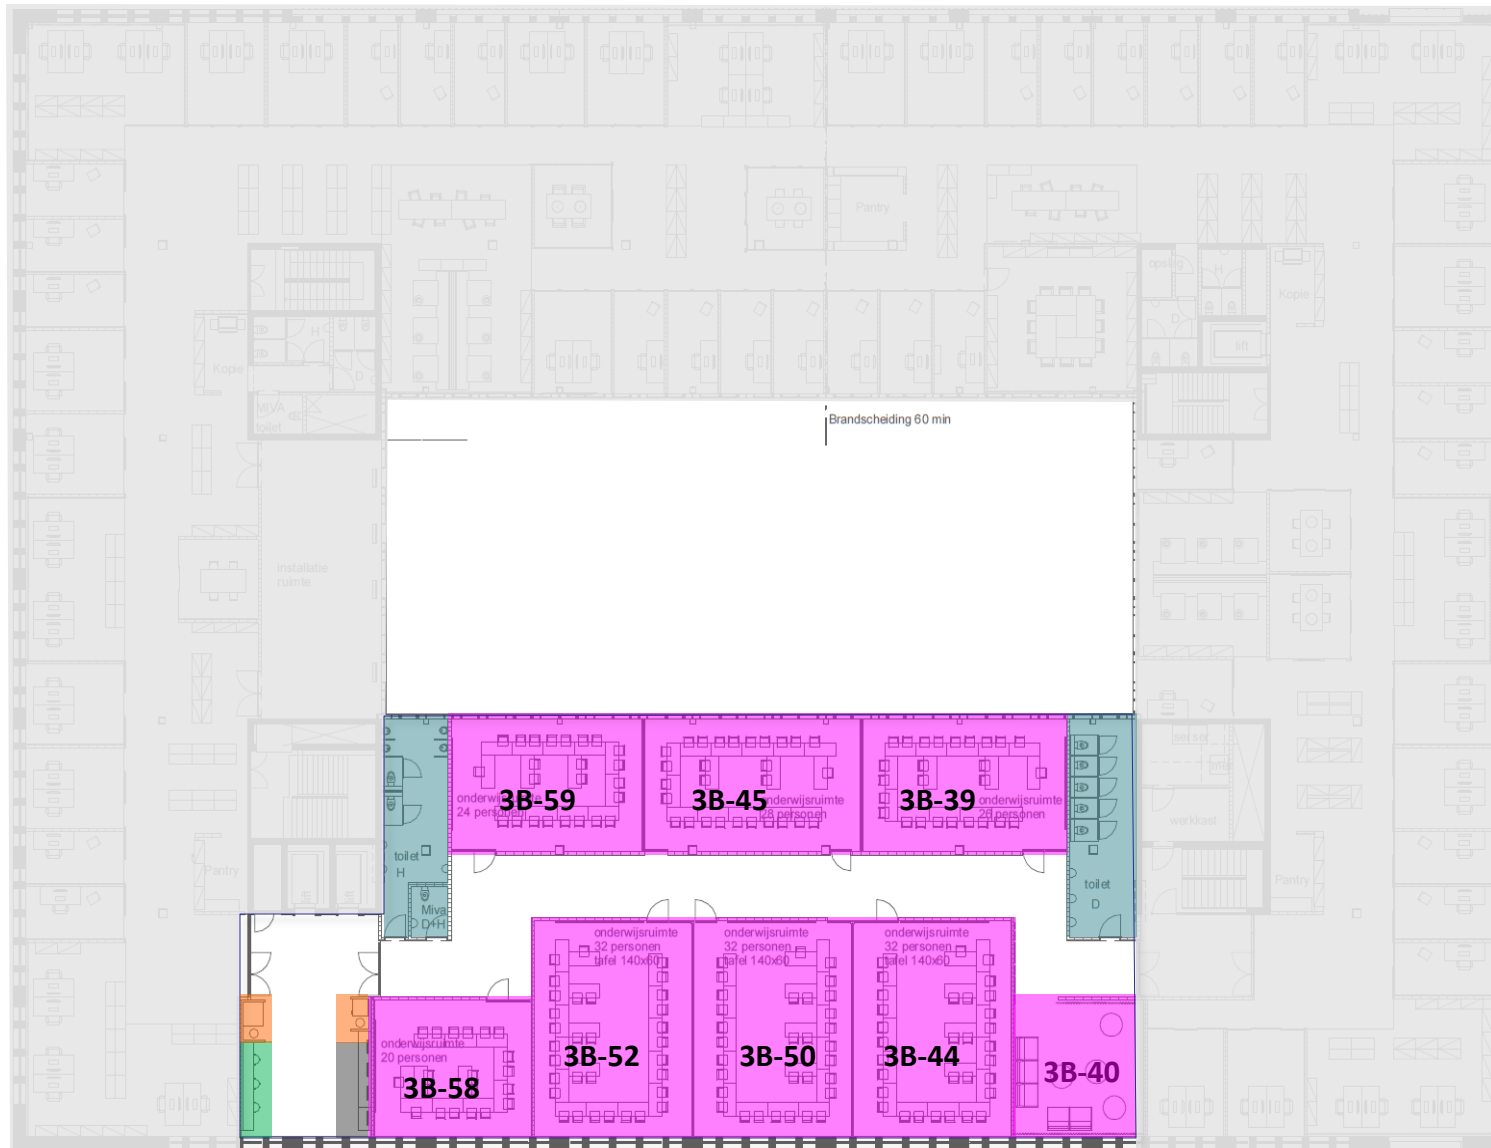

Plattegronden voor studenten Initium

Kamernummers en faciliteiten

Plattegrond begane grond

Legenda

- NSCR
- Aanlandplekken
- Automaten
- Collegezaal
- Kluisjes
- Receptie
- Printers
- Toiletten

Plattegrond 1^e verdieping

Legenda

-  Kantoorgebied
-  Collegezaal
-  Koffiecorner
-  Rustruimte

Plattegrond - 2^e verdieping

Legenda

- Concilium
- Kantoorgebied
- Aanlandplekken
- Computerruimte
- Onderwijsruimte
- Overlegplekken
- Student Service Desk
- Mentoraat
- Studieverenigingen
- Kiosk/automaat
- Printers
- Toiletten

Plattegrond 3^e verdieping

Legenda

- Kantoorgebied
- Automaten
- Aanlandplekken
- Onderwijsruimte
- Printers
- Toiletten