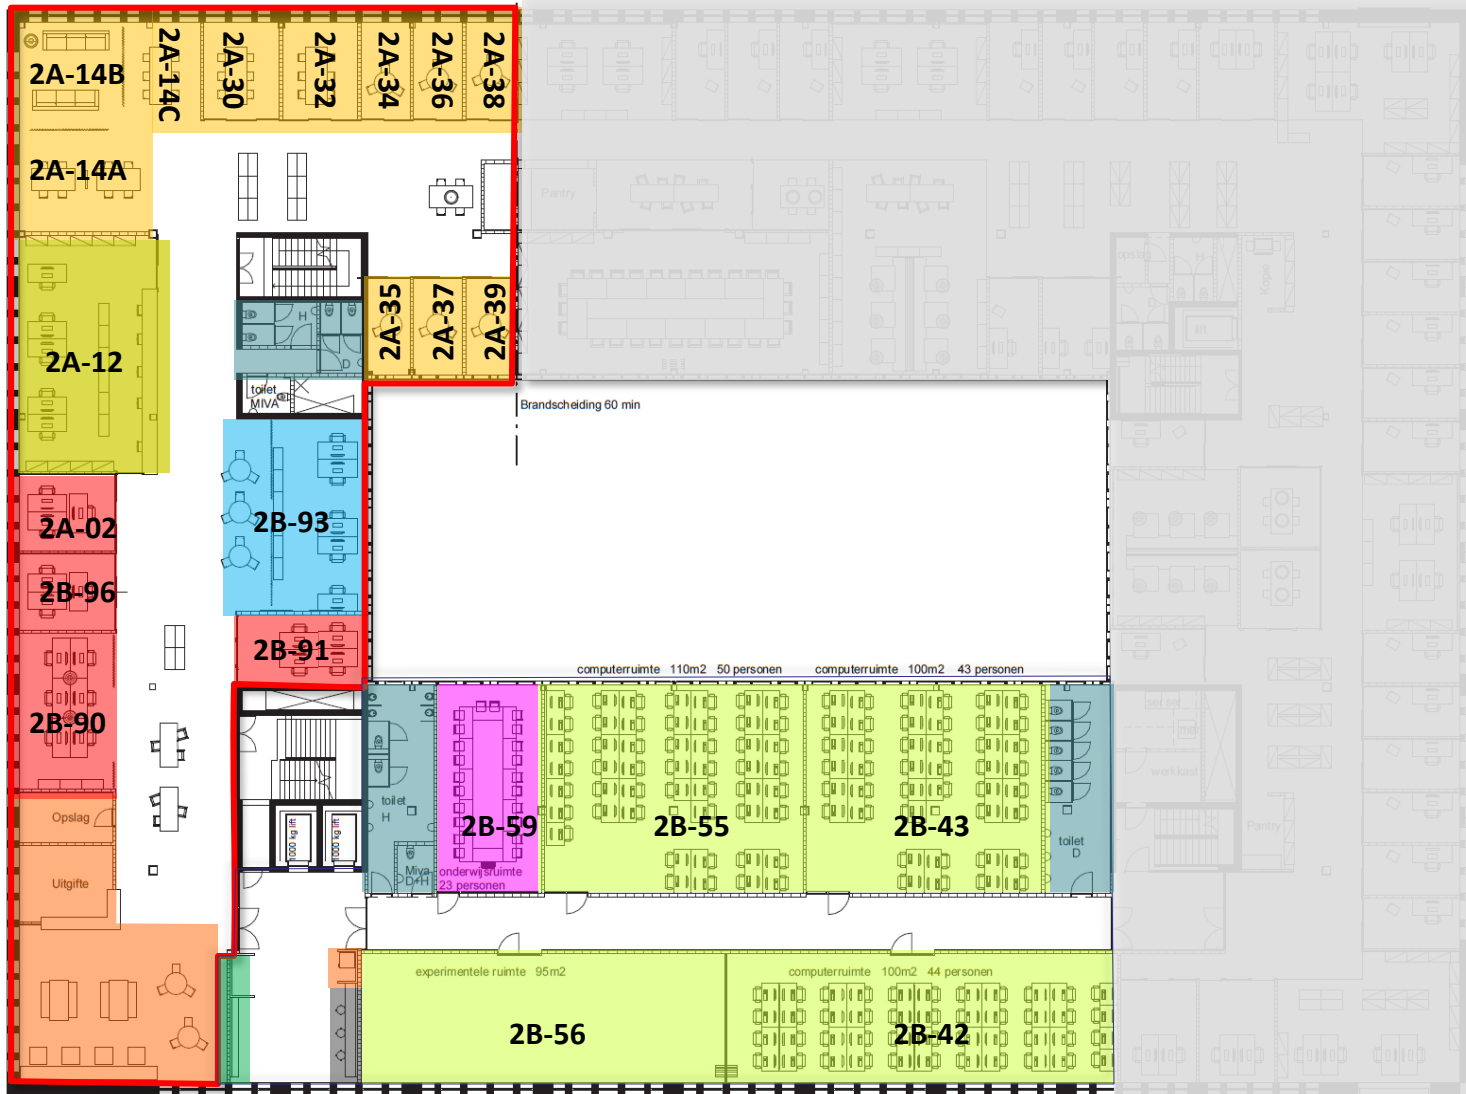

Plattegronden voor studenten Initium

Kamernummers en faciliteiten

Plattegrond begane grond

Legenda

- NSCR
- Aanlandplekken
- Automaten
- Collegezaal
- Kluisjes
- Receptie
- Printers
- Toiletten

Plattegrond 1^e verdieping

Legenda

-  Kantoorgebied
-  Collegezaal
-  Koffiecorner
-  Rustruimte

Plattegrond - 2^e verdieping

Legenda

- Concilium
- Kantoorgebied
- Aanlandplekken
- Computerruimte
- Onderwijsruimte
- Overlegplekken
- Student Service Desk
- Mentoraat
- Studieverenigingen
- Kiosk/automaat
- Printers
- Toiletten

Plattegrond 3^e verdieping

Legenda

- Kantoorgebied
- Automaten
- Aanlandplekken
- Onderwijsruimte
- Printers
- Toiletten