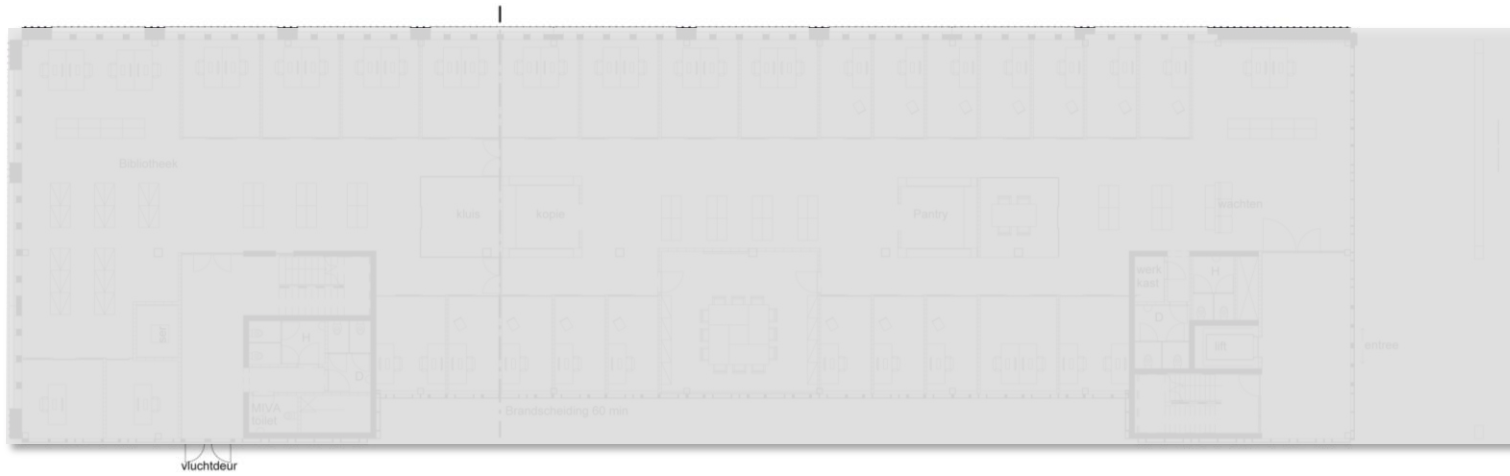

Plattegronden voor studenten Initium

Kamernummers en faciliteiten

Plattegrond begane grond

Legenda

- NSCR
- Aanlandplekken
- Automaten
- Collegezaal
- Kluisjes
- Receptie
- Printers
- Toiletten

Plattegrond 1^e verdieping

Legenda

-  Kantoorgebied
-  Collegezaal
-  Koffiecorner
-  Rustruimte

Plattegrond - 2^e verdieping

Legenda

- Concilium
- Kantoorgebied
- Aanlandplekken
- Computerruimte
- Onderwijsruimte
- Overlegplekken
- Student Service Desk
- Mentoraat
- Studieverenigingen
- Kiosk/automaat
- Printers
- Toiletten

Plattegrond 3^e verdieping

Legenda

- Kantoorgebied
- Automaten
- Aanlandplekken
- Onderwijsruimte
- Printers
- Toiletten