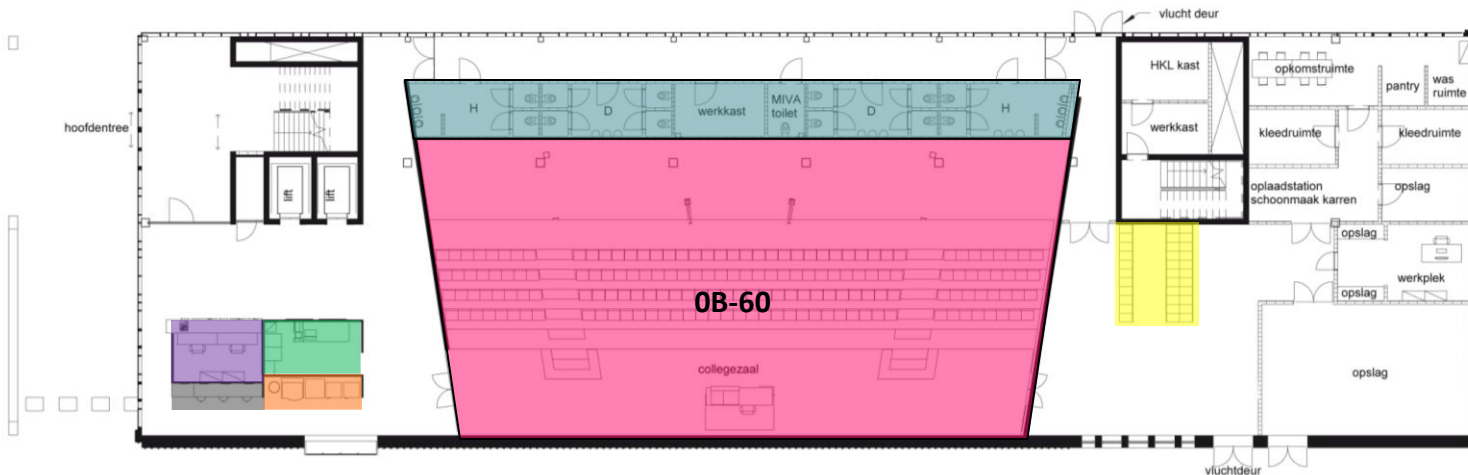

Plattegronden voor studenten Initium

Kamernummers en faciliteiten

Plattegrond begane grond

Legenda

- NSCR
- Aanlandplekken
- Automaten
- Collegezaal
- Kluisjes
- Receptie
- Printers
- Toiletten

Plattegrond 1^e verdieping

Legenda

-  Kantoorgebied
-  Collegezaal
-  Koffiecorner
-  Rustruimte

Plattegrond - 2^e verdieping

Legenda

- Concilium
- Kantoorgebied
- Aanlandplekken
- Computerruimte
- Onderwijsruimte
- Overlegplekken
- Student Service Desk
- Mentoraat
- Studieverenigingen
- Kiosk/automaat
- Printers
- Toiletten

Plattegrond 3^e verdieping

Legenda

- Kantoorgebied
- Automaten
- Aanlandplekken
- Onderwijsruimte
- Printers
- Toiletten